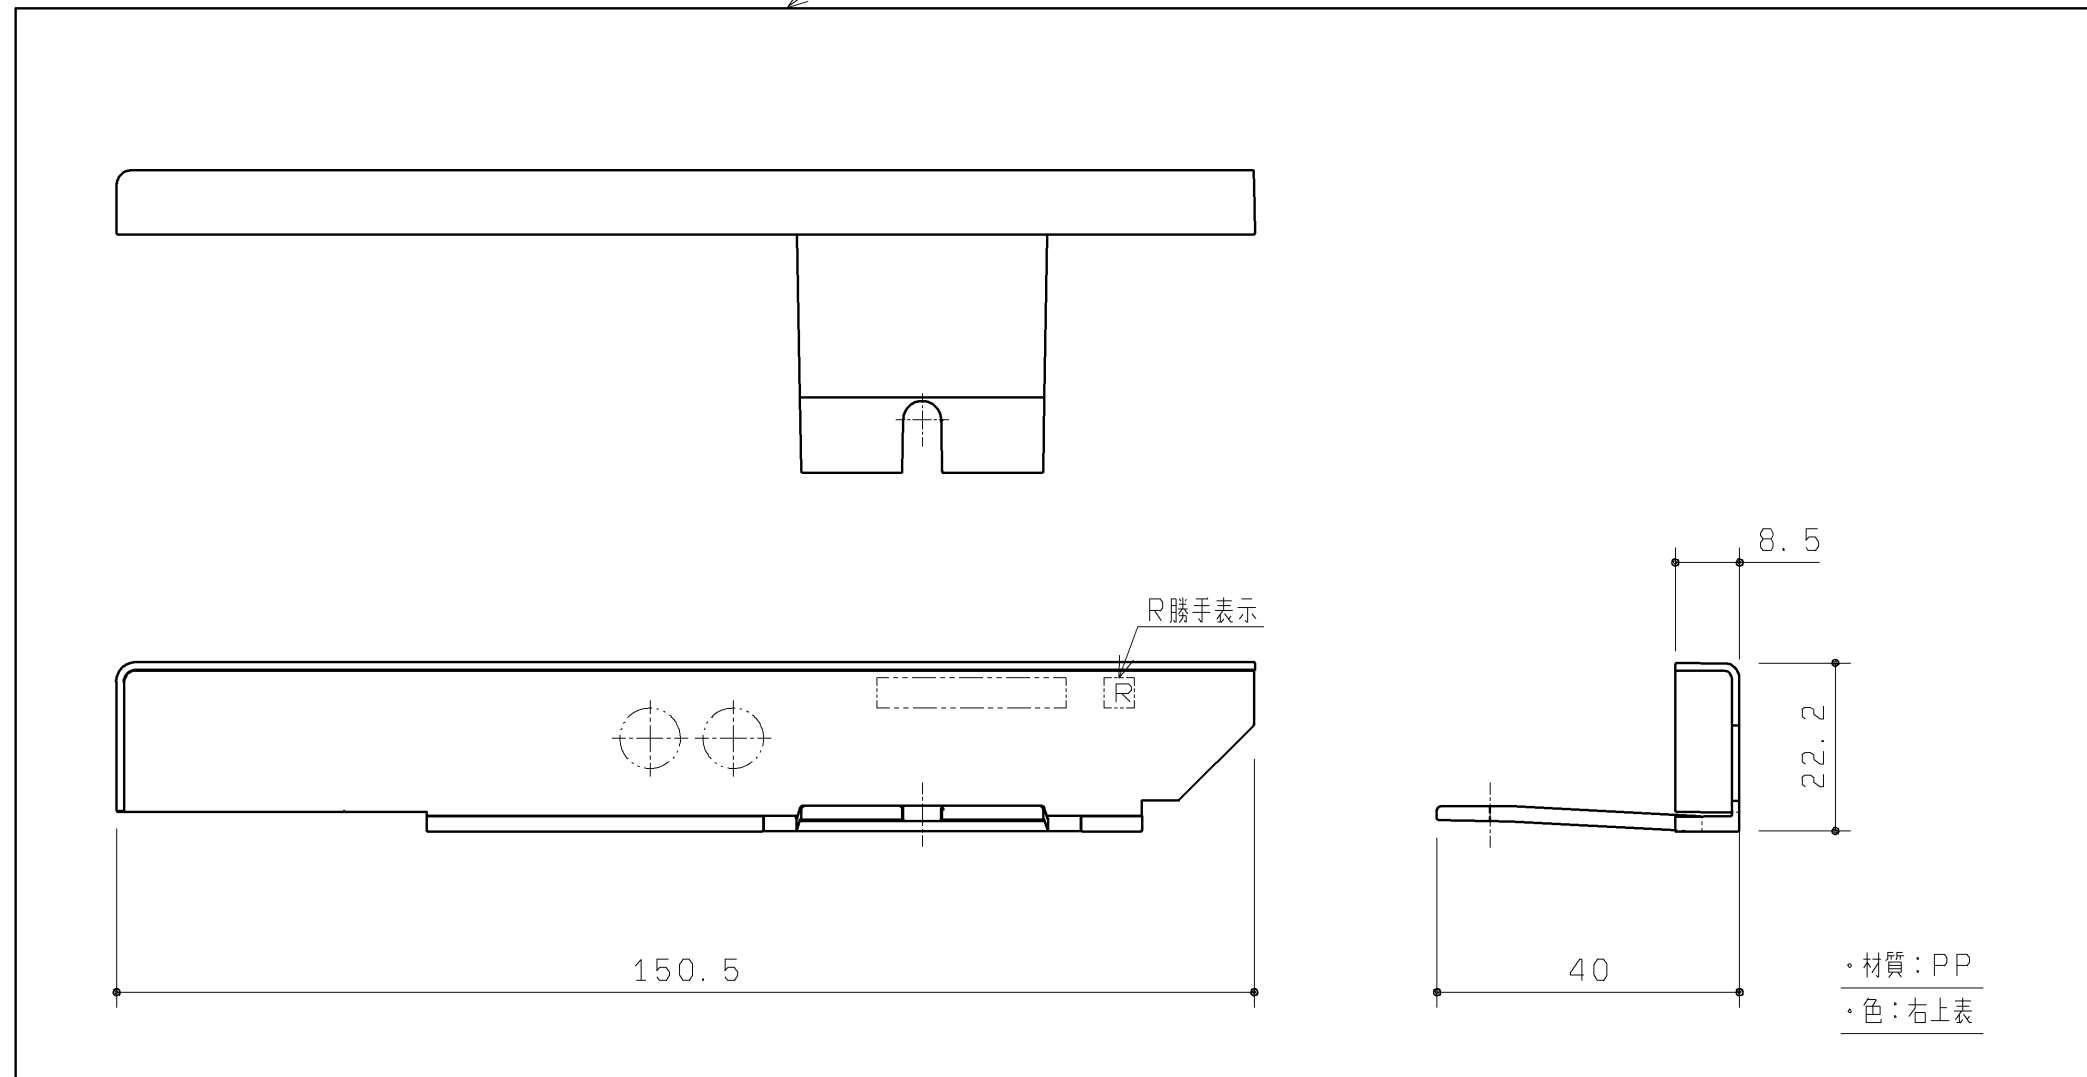

同梱部材

| 品名                  | 数量 | 材質          |
|---------------------|----|-------------|
| 十字穴付トラスタッピンねじ(4×12) | 1ヶ | SUS304又は430 |

キャップ(カウンター)

|             |    |          |       |           |
|-------------|----|----------|-------|-----------|
| <b>TOTO</b> |    | 第三角法     | 単位 mm | 名称        |
| 製図          | 検図 | 日付       | 尺度    | カウンターキャップ |
| 正           | 橋本 | 20.02.14 | 1:1   | 品番        |
| 備考          |    |          | 図面数   | UGX193BR# |
|             |    |          | 1/1   |           |